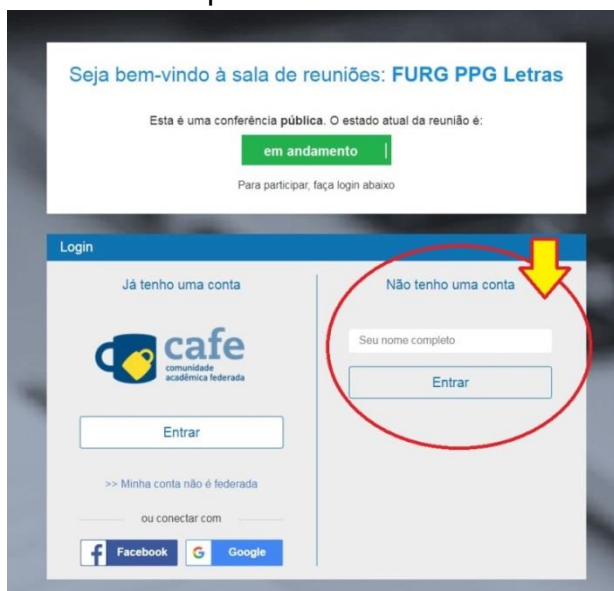

A matrícula será por videoconferência. Todos os candidatos listados acima devem acessar a sala virtual do PPG no dia **04/03/21**, às **14h**. Haverá uma breve reunião da coordenação do PPG com os novos alunos e, após, serão matriculados no sistema FURG.